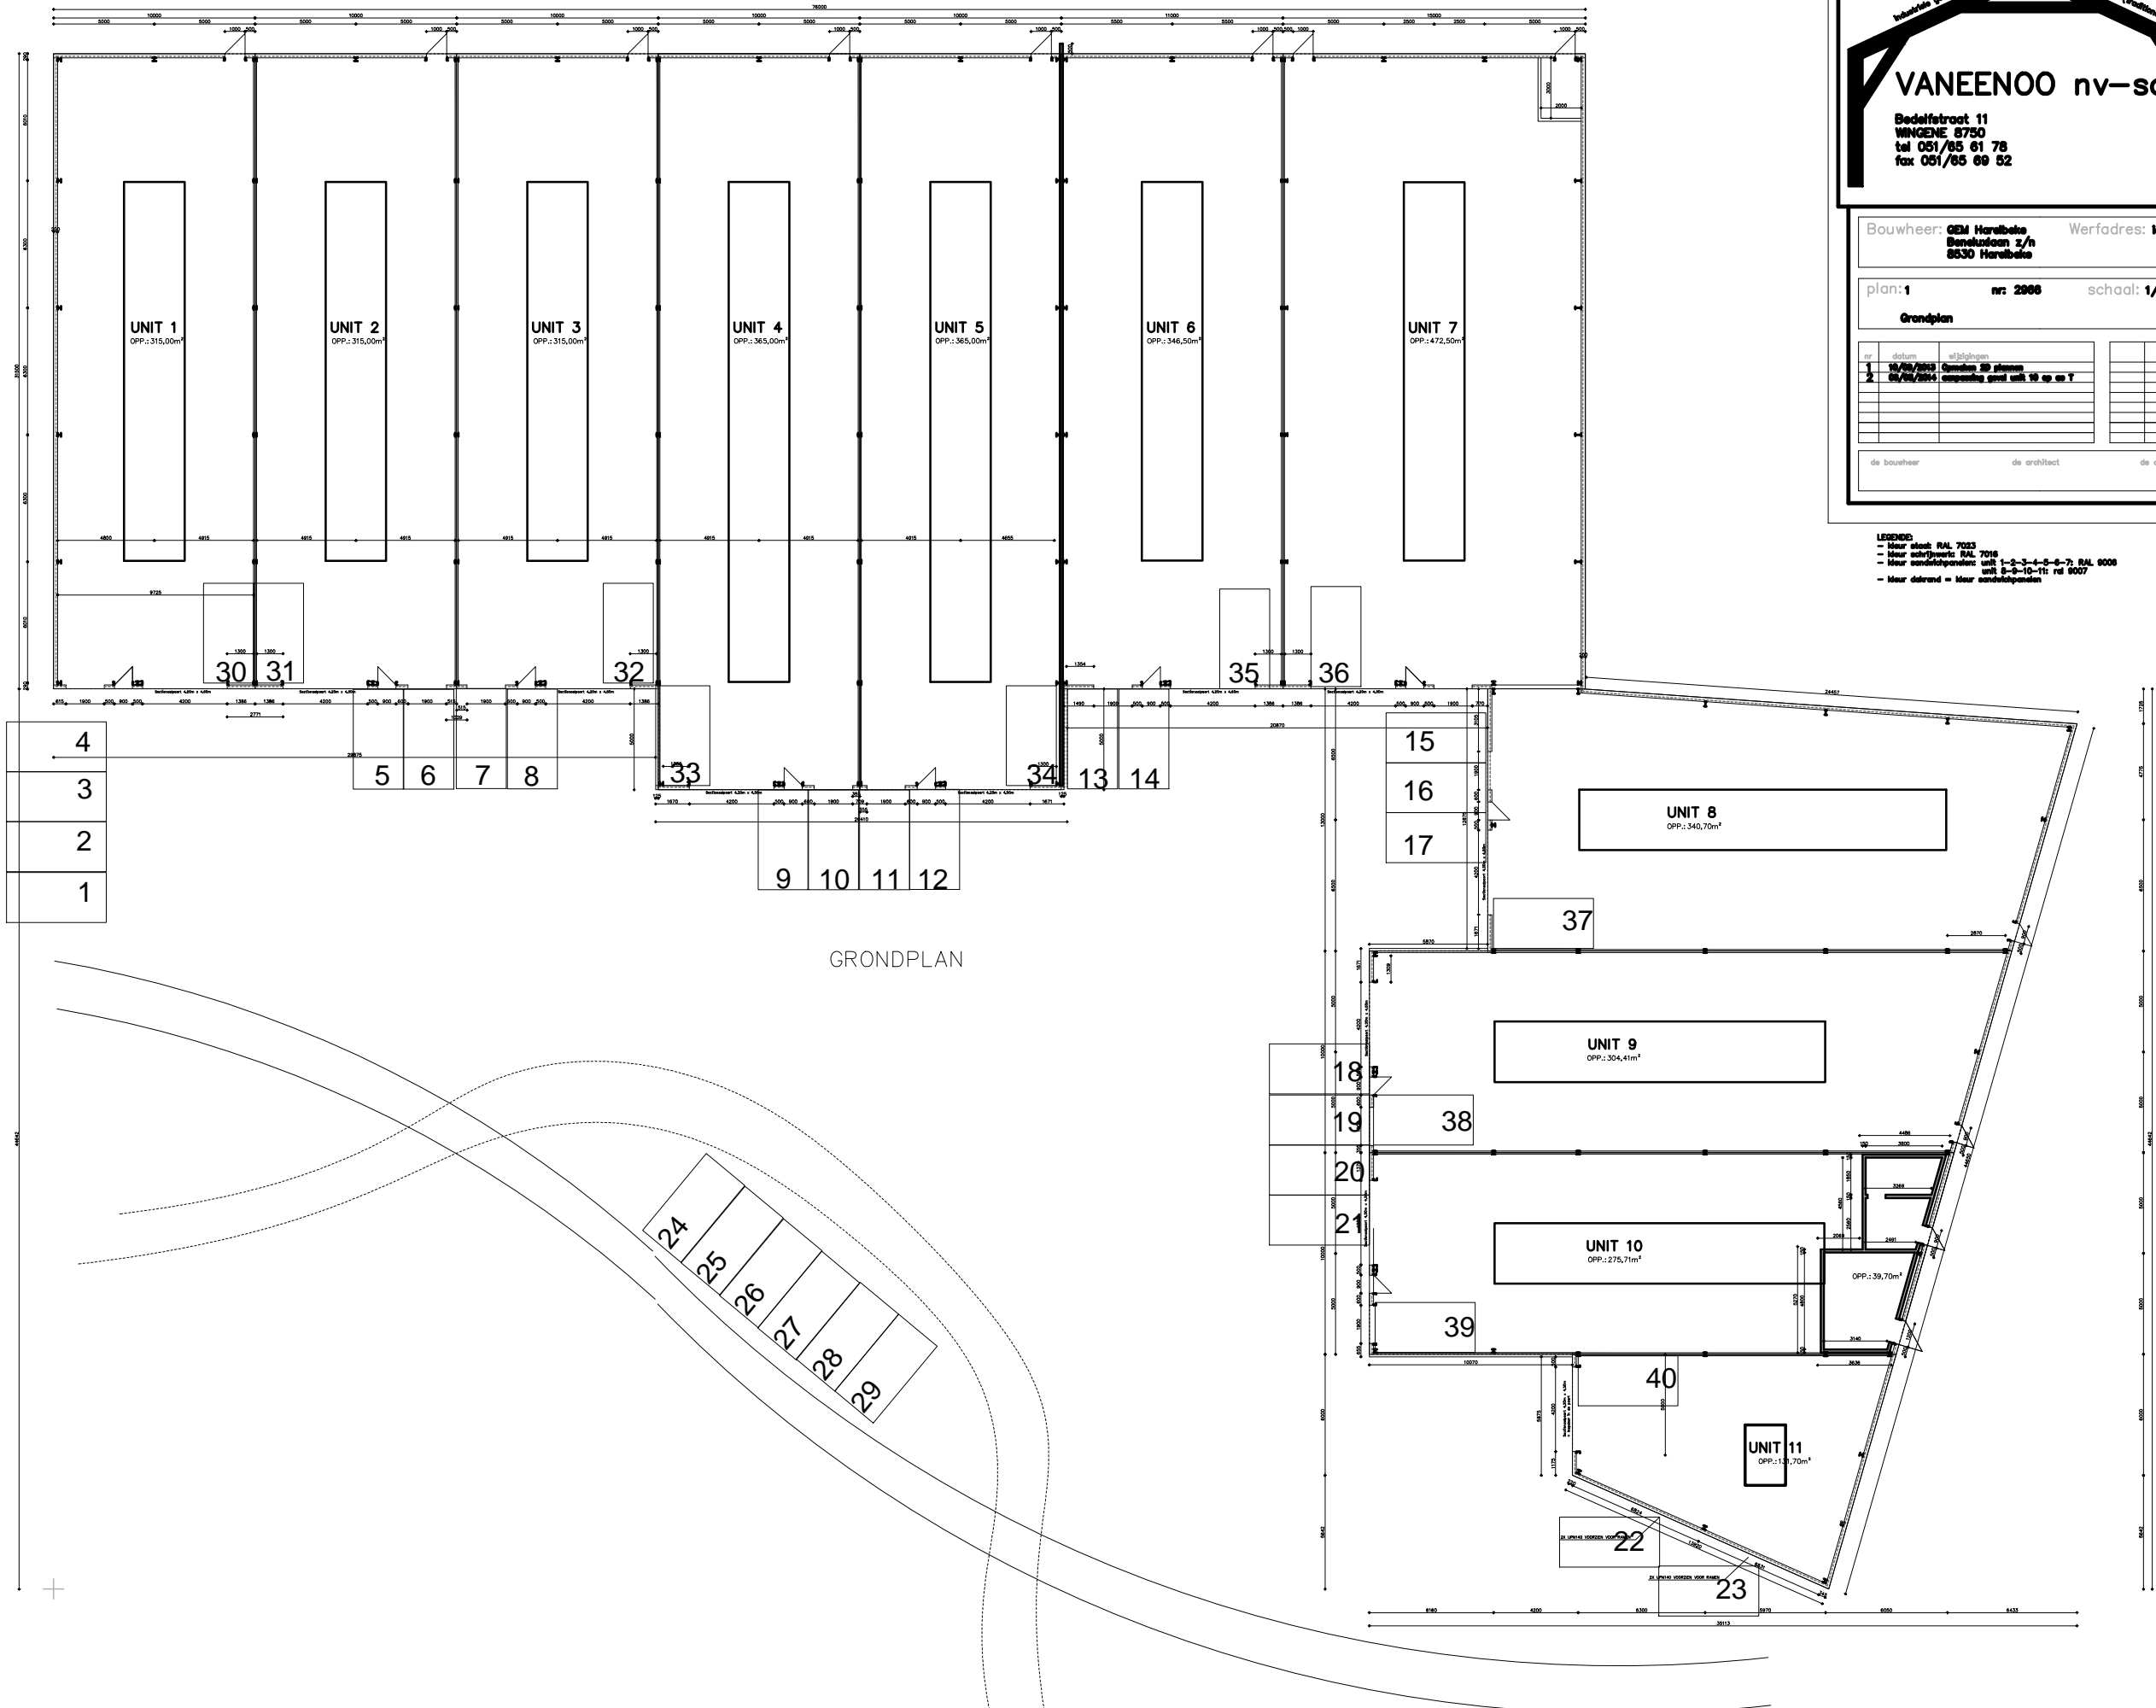

Grondplan

nr	datum	afgegeven
1	10/09/2005	aanvragen 2D planen
2	05/01/2006	aanvragen grond uit 19 op en T

de bouwheer de architect de aannemer

LEGENDA:
 - Muur soort RAL 7023
 - Muur soort RAL 7016
 - Muur soort RAL 9006
 - Muur soort RAL 9007

- 4
- 3
- 2
- 1